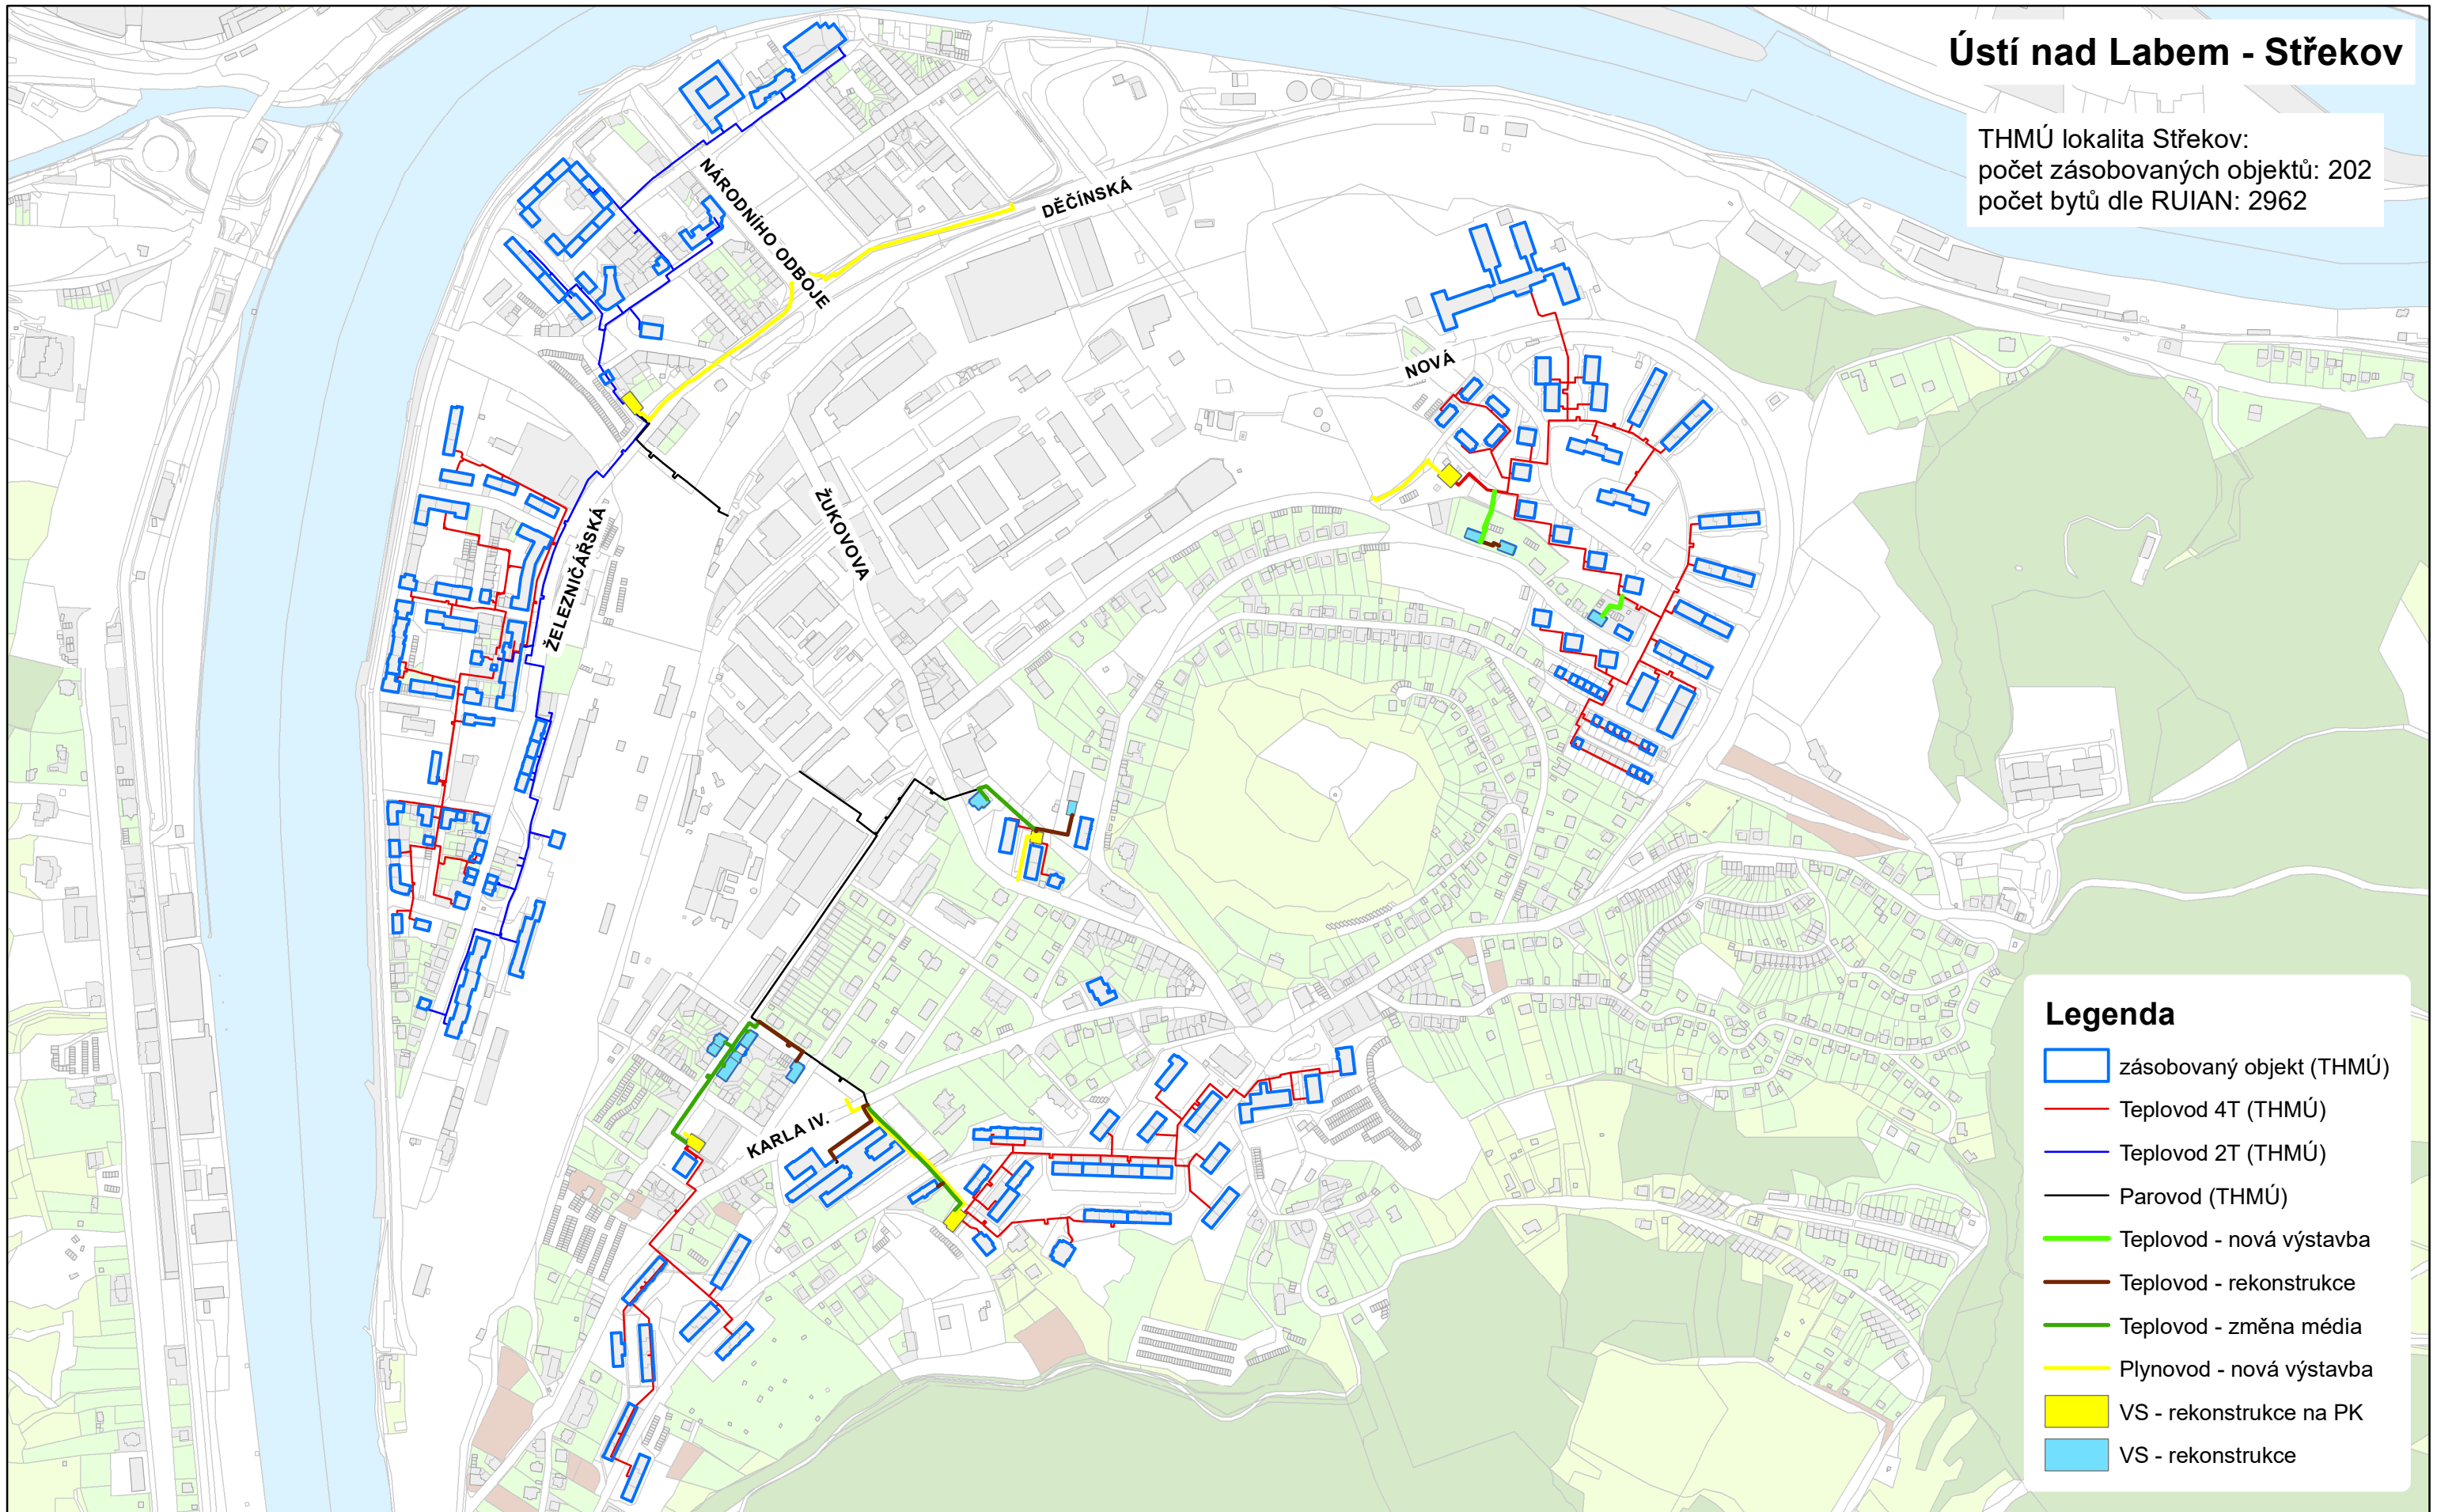

**Orientační přehled zásobovaných objektů a rozvodů společnosti Tepelné hospodářství města Ústí nad Labem s.r.o. s řešením změny prim. zdroje na plyn (PD)**

**Ústí nad Labem - Střekov**

THMÚ lokalita Střekov:  
počet zásobovaných objektů: 202  
počet bytů dle RUIAN: 2962

- Legenda**
- zásobovaný objekt (THMÚ)
  - Teplovod 4T (THMÚ)
  - Teplovod 2T (THMÚ)
  - Parovod (THMÚ)
  - Teplovod - nová výstavba
  - Teplovod - rekonstrukce
  - Teplovod - změna média
  - Plynovod - nová výstavba
  - VS - rekonstrukce na PK
  - VS - rekonstrukce

Měřítko : 1:6 600